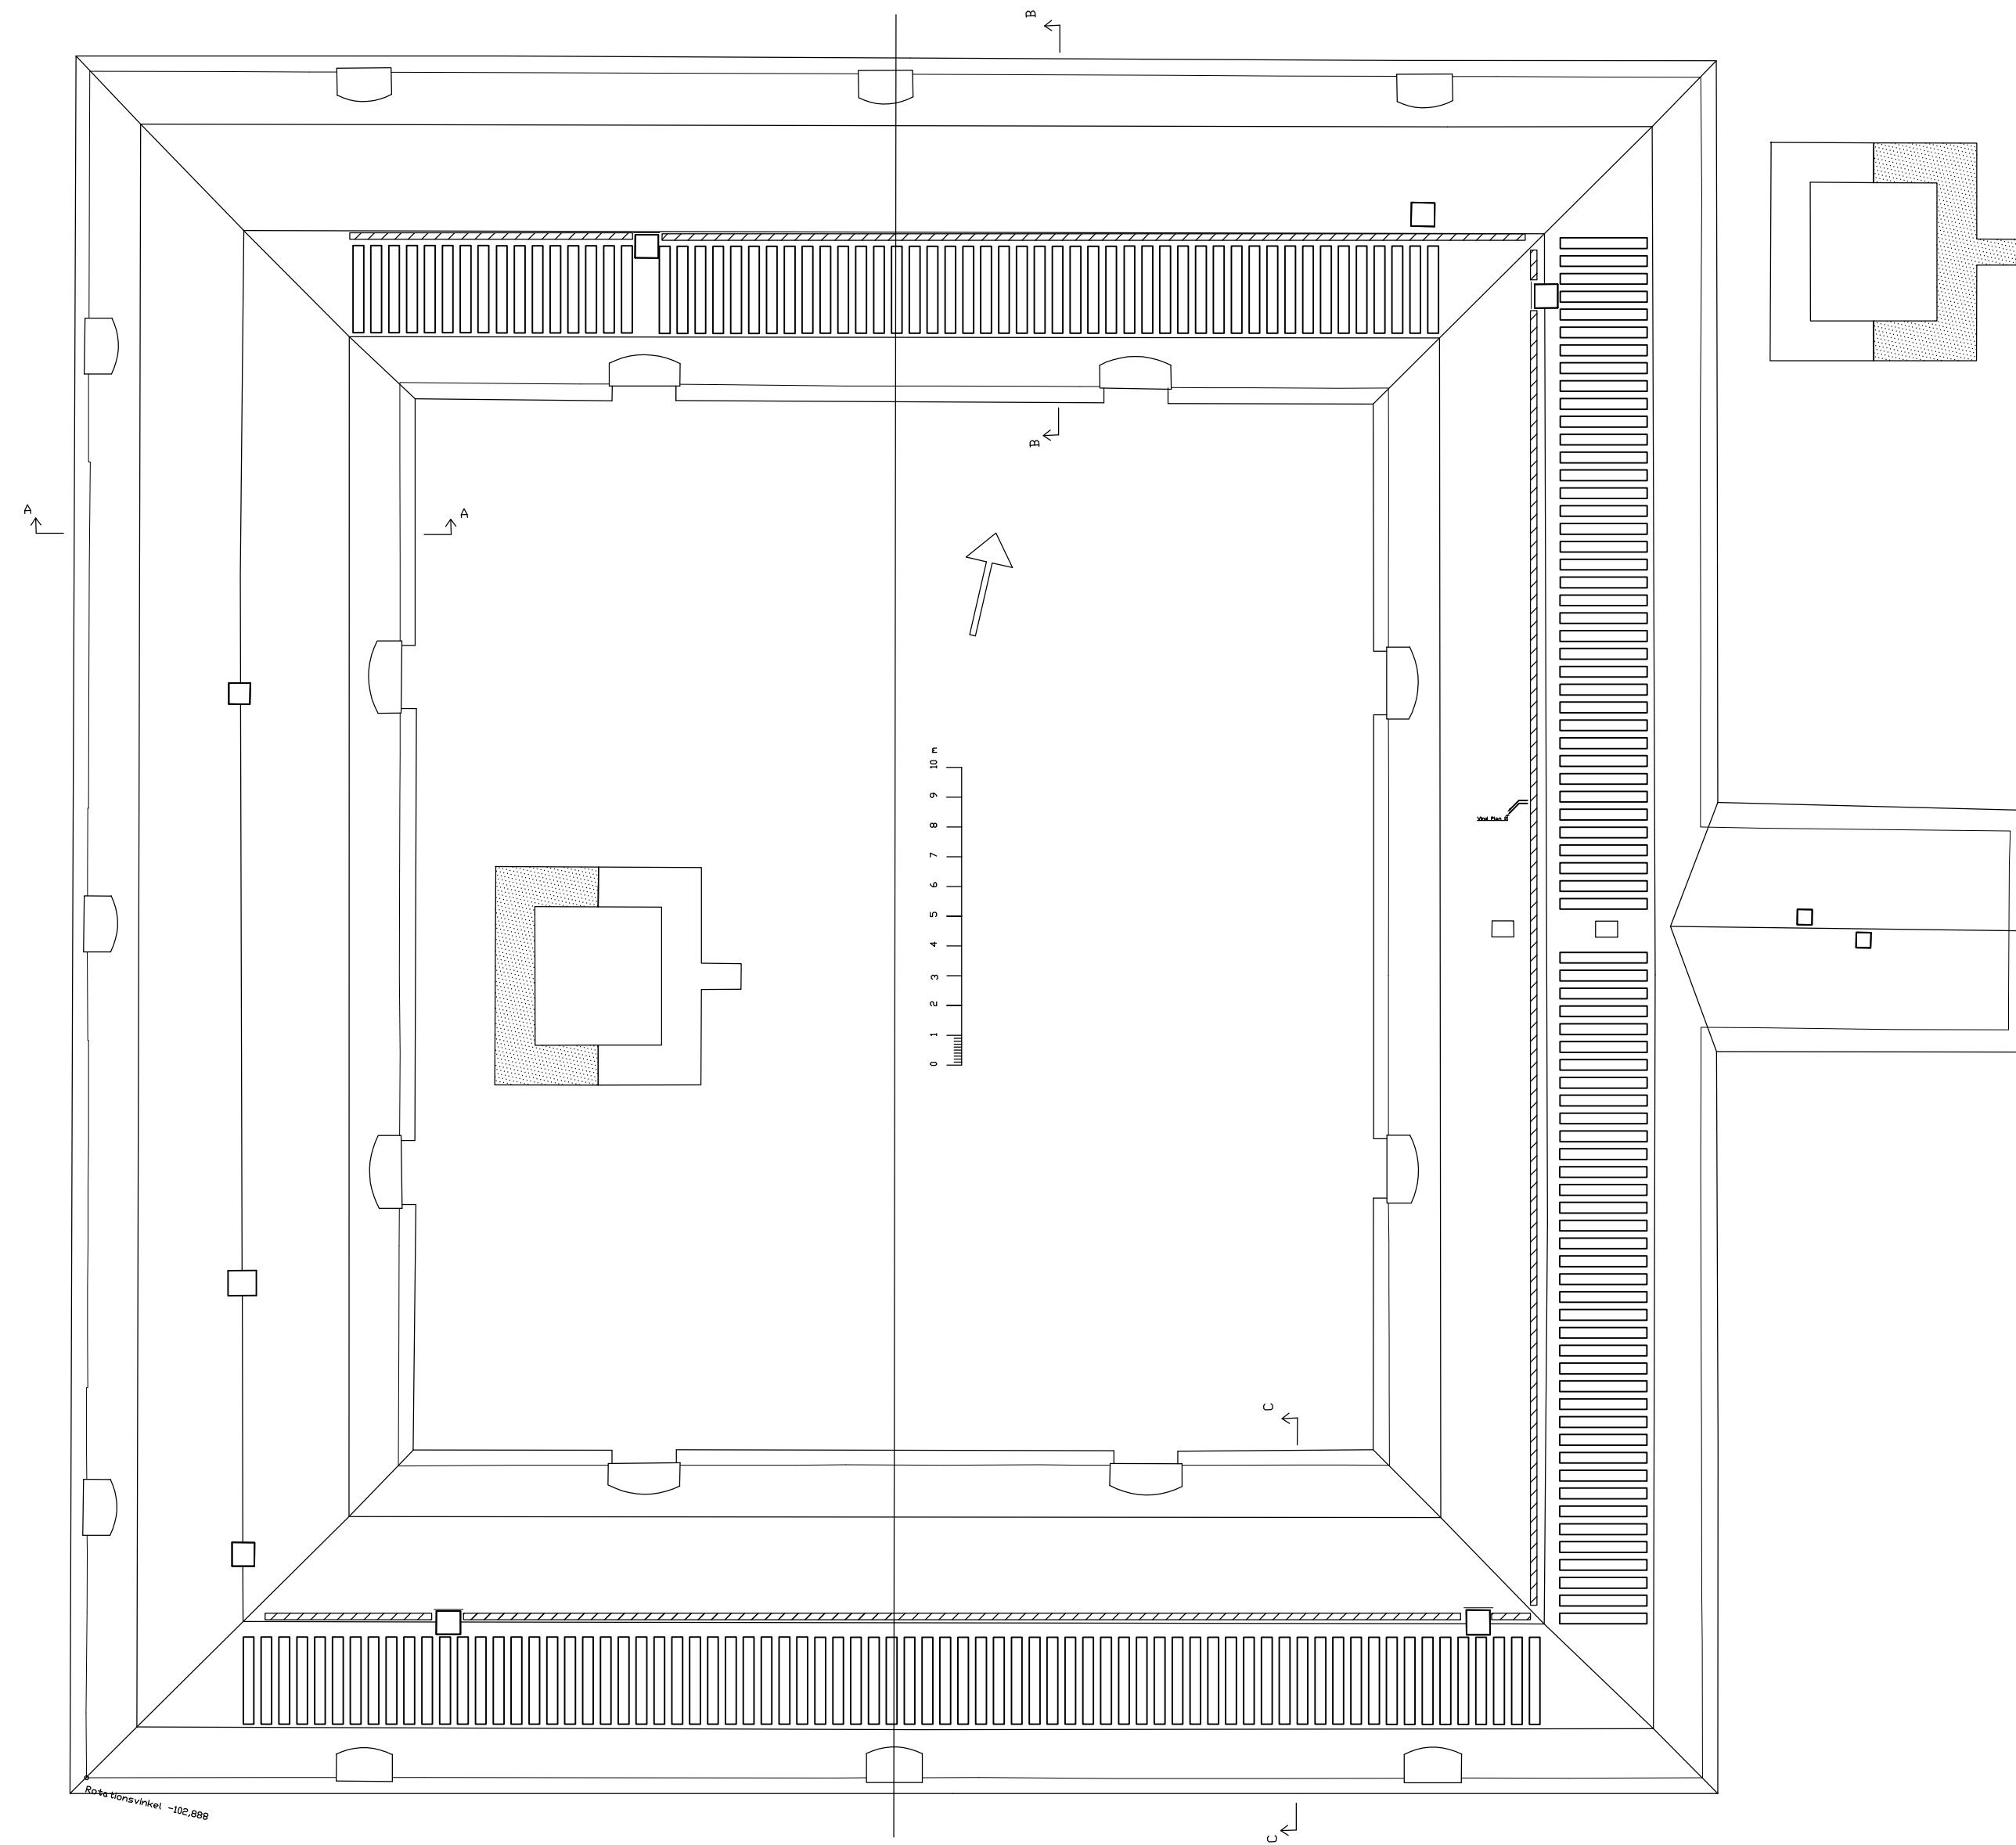

FÖRKLARINGAR

-  Integrerad solcellsmodul monterad mellan bandfals
-  Kabelränna med lock
-  Pansarrör

BET	ANT	ÄNDRING AVSER	DATUM	SIGN

GRANSKNINGSHANDLING
LÖVSTABRUK
STALLET
SOLCELLSANLÄGGNING

A	Dick Sandberg		
K			
LA			
EL	Afry	010-595 33 21	
V			
VS			
Br	AFRY	010-595 33 21	

UPPDRAG NR	HANDLÄGGARE	RITAD AV
	N.NORLANDER	N.NORLANDER
DATUM	ANSVARIG	GRANSK EGENK
2021-09-09	N.NORLANDER	GRANSK HANDL

Lövstaberuk, Stallet
Principskiss solcellsanläggning
Takplan

SKALA	NUMMER	BET
1:200 (A1) Halvskala (A3)	E-63PD-1-101	